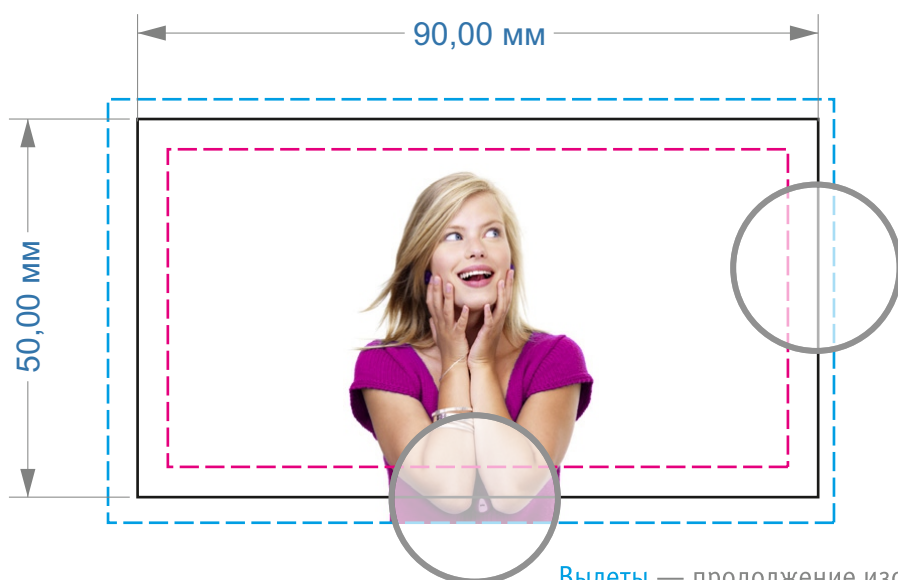

Визитки (90x50 мм)

можем сделать
ВИЗИТКИ за НОЧЬ

Разместите текст
или изображение
не ближе 4 мм от
линии среза

Вылеты — продолжение изображения
за линией реза (на 3 мм)

— линия реза
90x50 мм

- - - граница значимых элементов
82x42 мм

- - - вылеты
96x56 мм